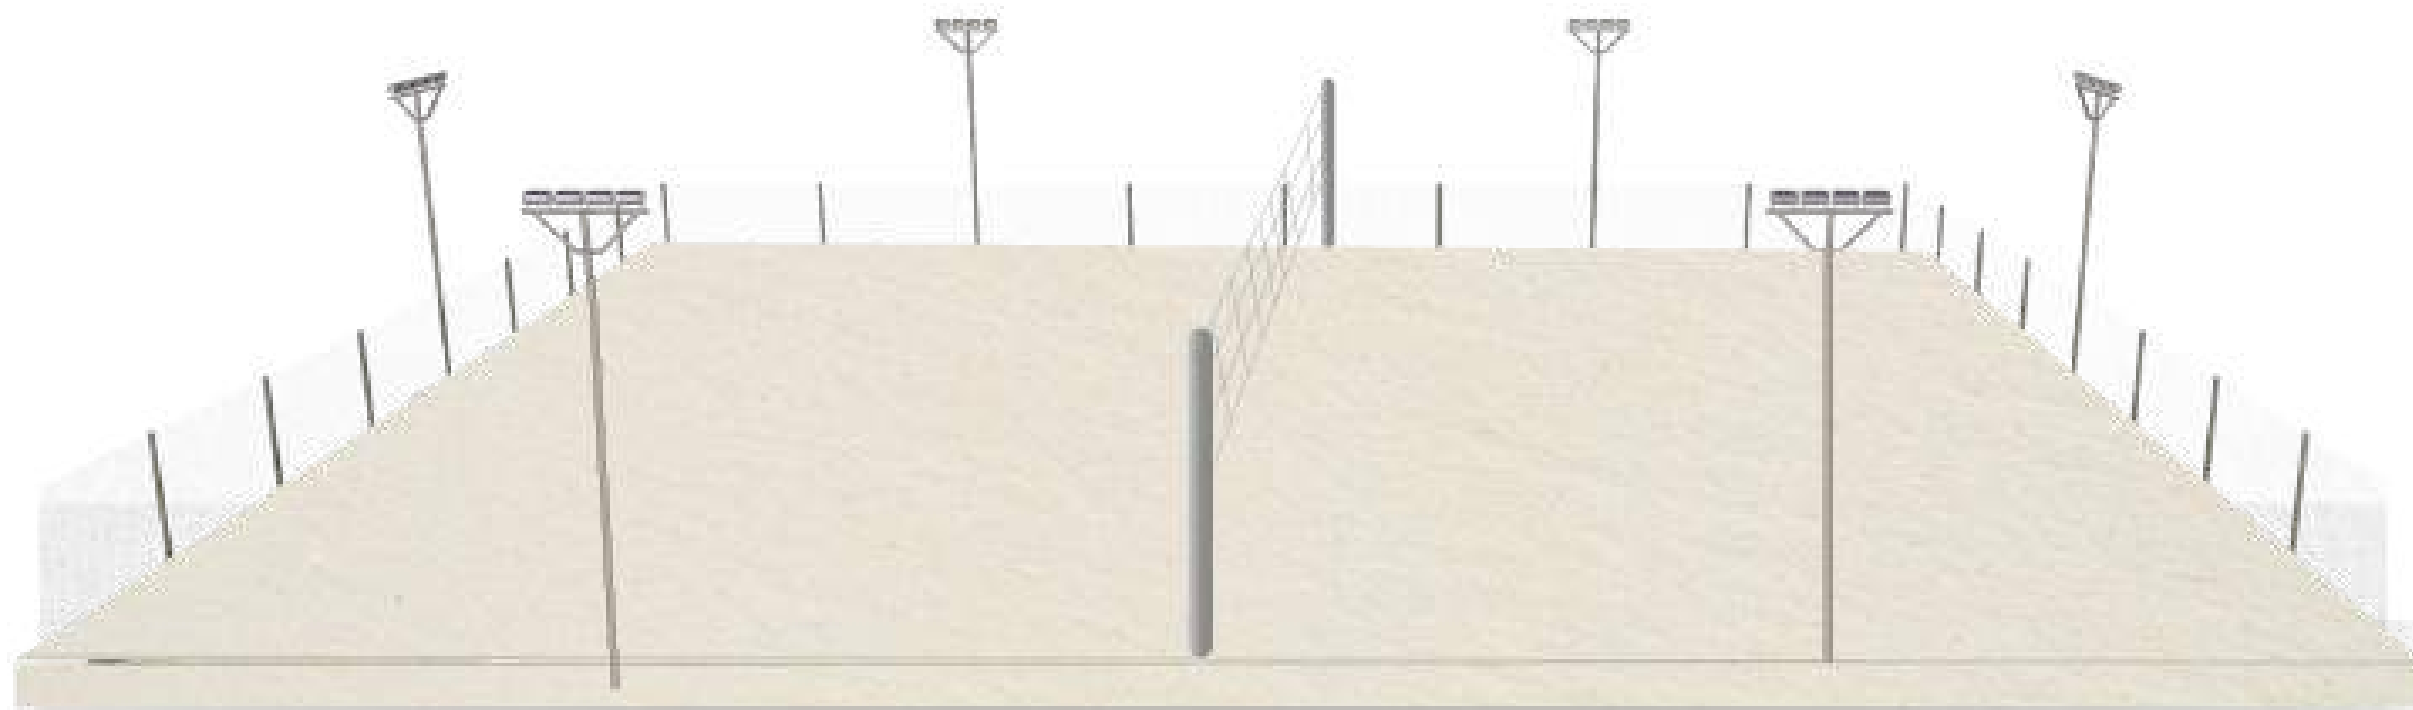

 **Contra Piso**

 **Gramado**

 **Alambrado**

 **Traves**

 **Iluminação**

BEACH TENNIS

Assim como nos projetos com grama sintética, primamos pela excelência também no beach tennis, proporcionando qualidade e melhor custo-benefício aos clientes, atendendo clubes, condomínios, empresas, hotéis e até residências.

 **Contra Piso**

 **Areia**

 **Alambrado**

 **Rede**

 **Iluminação**

TÊNIS

Para atender as necessidades de todos os amantes do tênis, possuímos diferentes superfícies para as quadras, não só em grama sintética, como saibro, cushion e asfáltico, seguindo as normas e padrões exigidos pelos órgãos reguladores esportivos e da Federação Internacional de Tênis (IFT).

Contra Piso

Superfície

Alambrado

Rede

Iluminação

POLIESPORTIVA

Uma excelente alternativa de praticidade, durabilidade e economia, as quadras poliesportivas com grama sintética podem ser adaptadas para diferentes esportes, como futebol, tênis, vôlei e basquete.